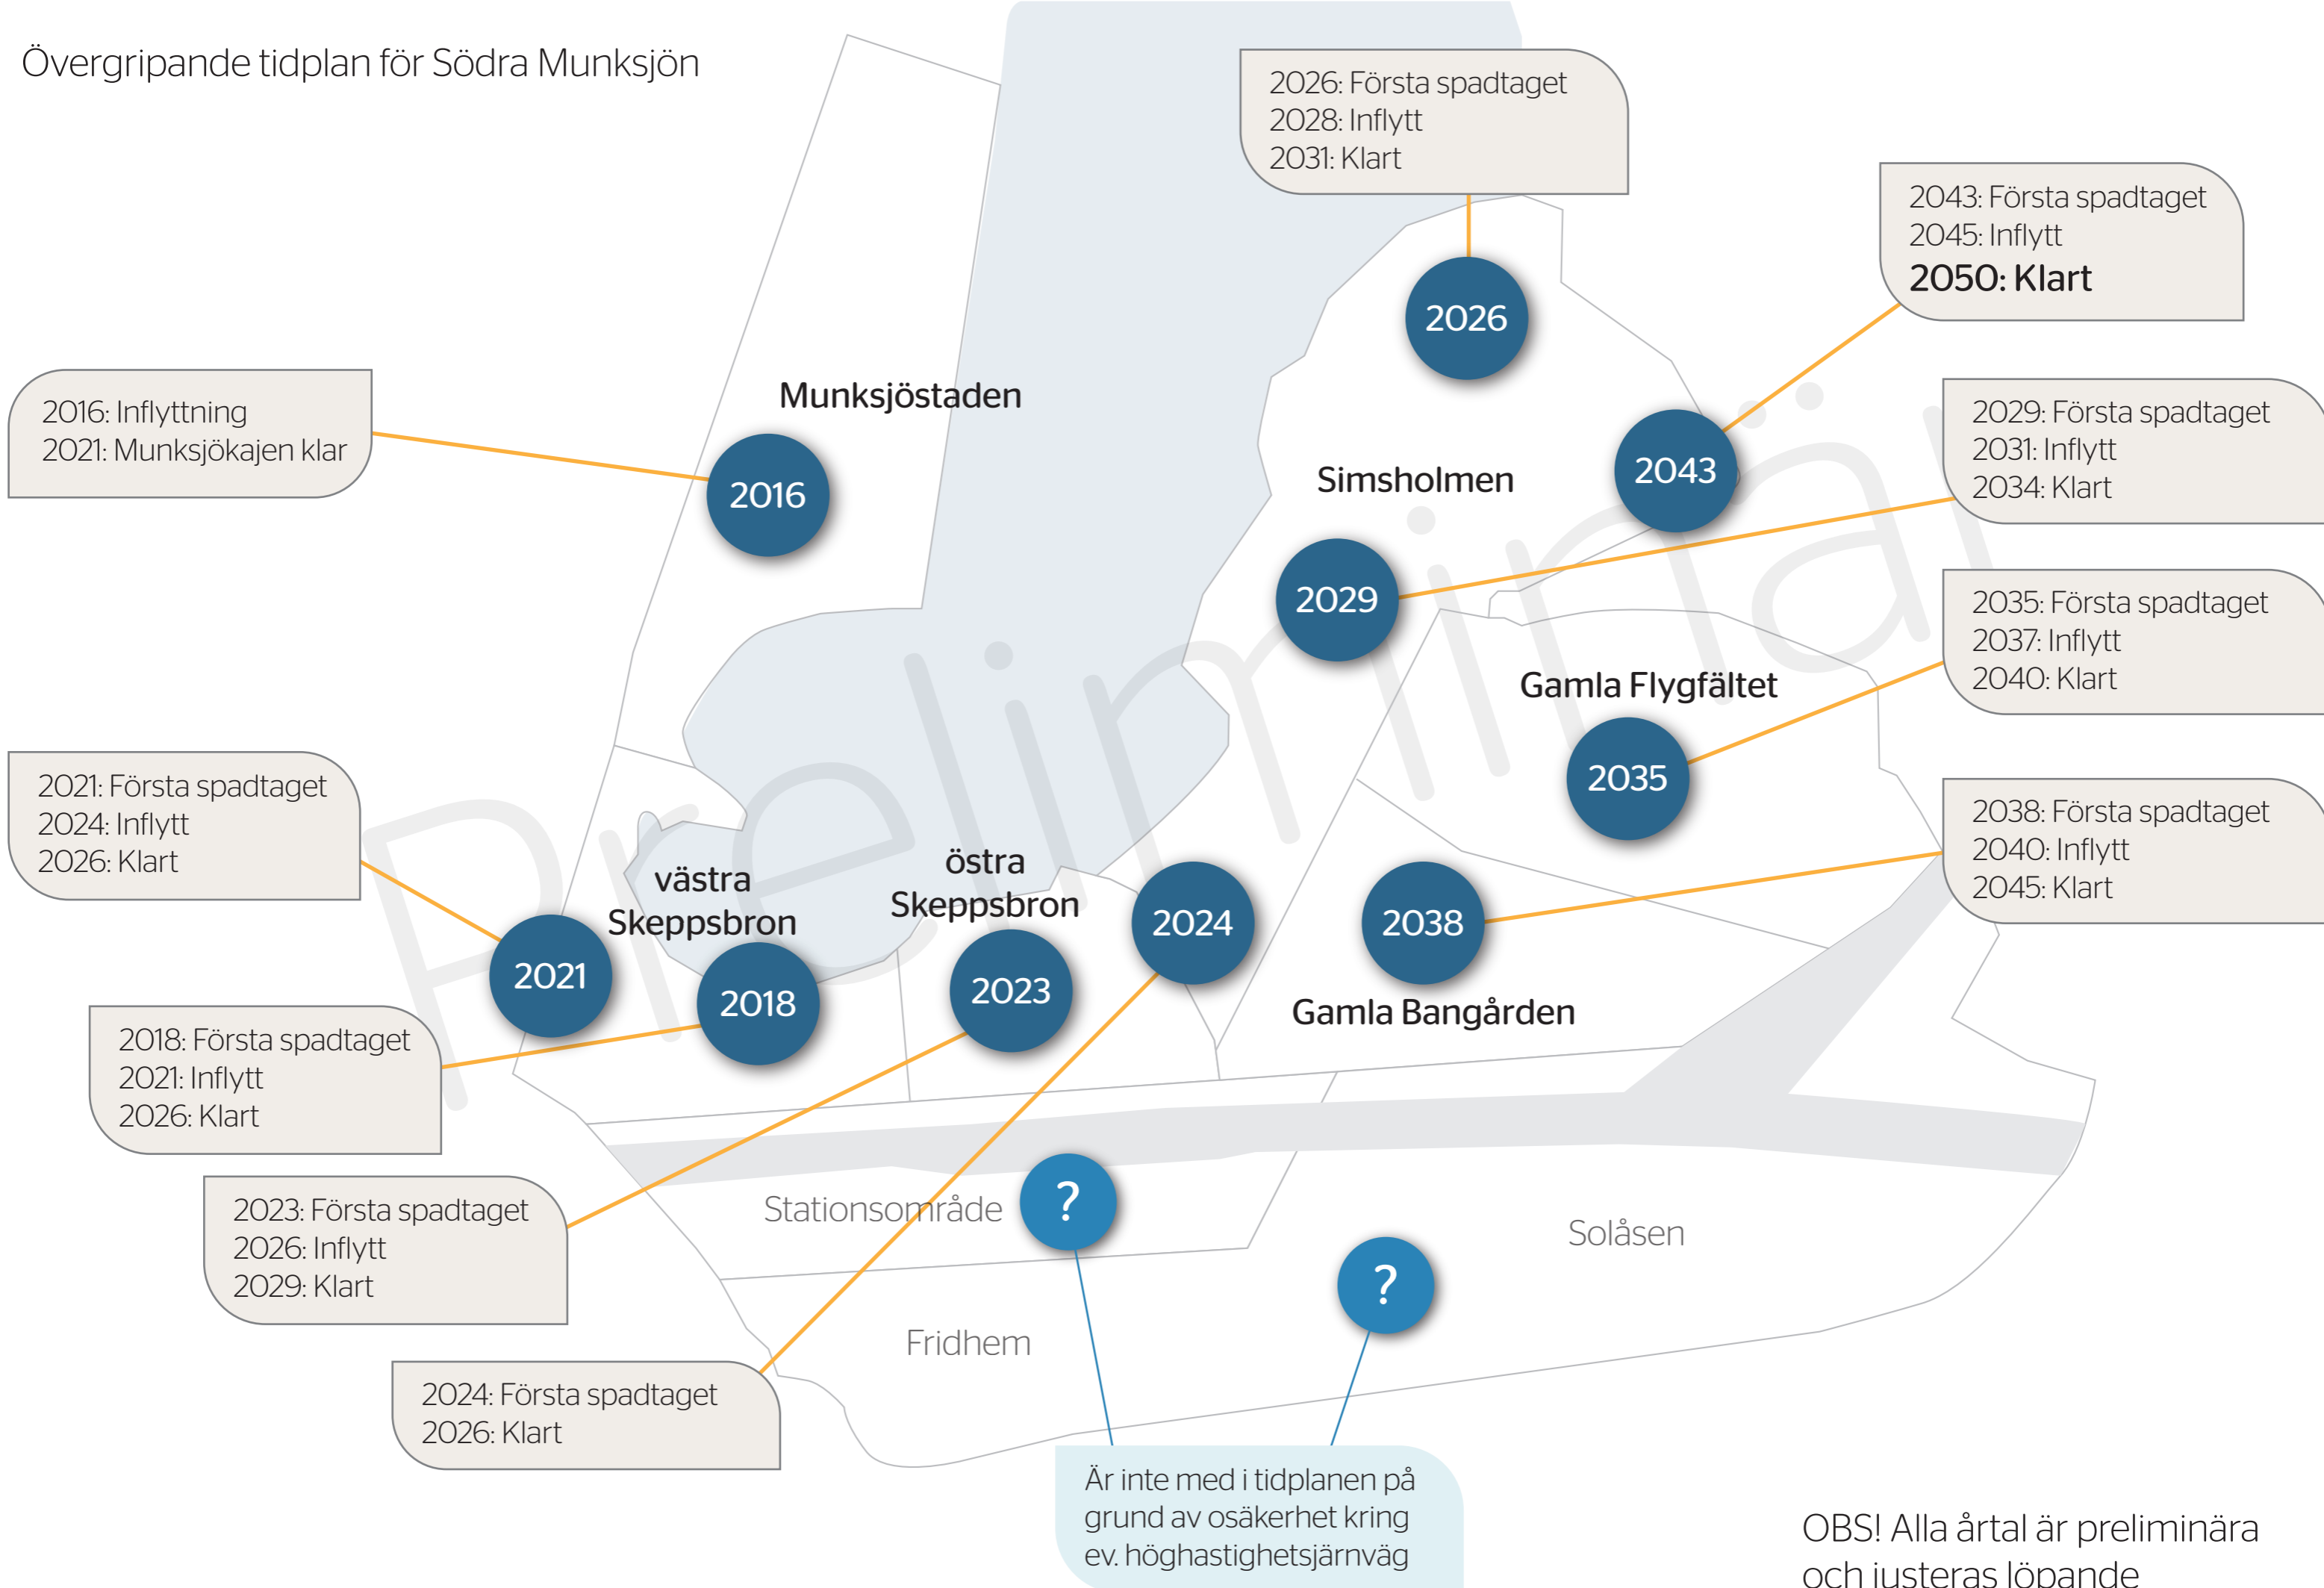

Övergripande tidplan för Södra Munksjön

OBS! Alla årtal är preliminära och justeras löpande
senast reviderad: 2020-05-27